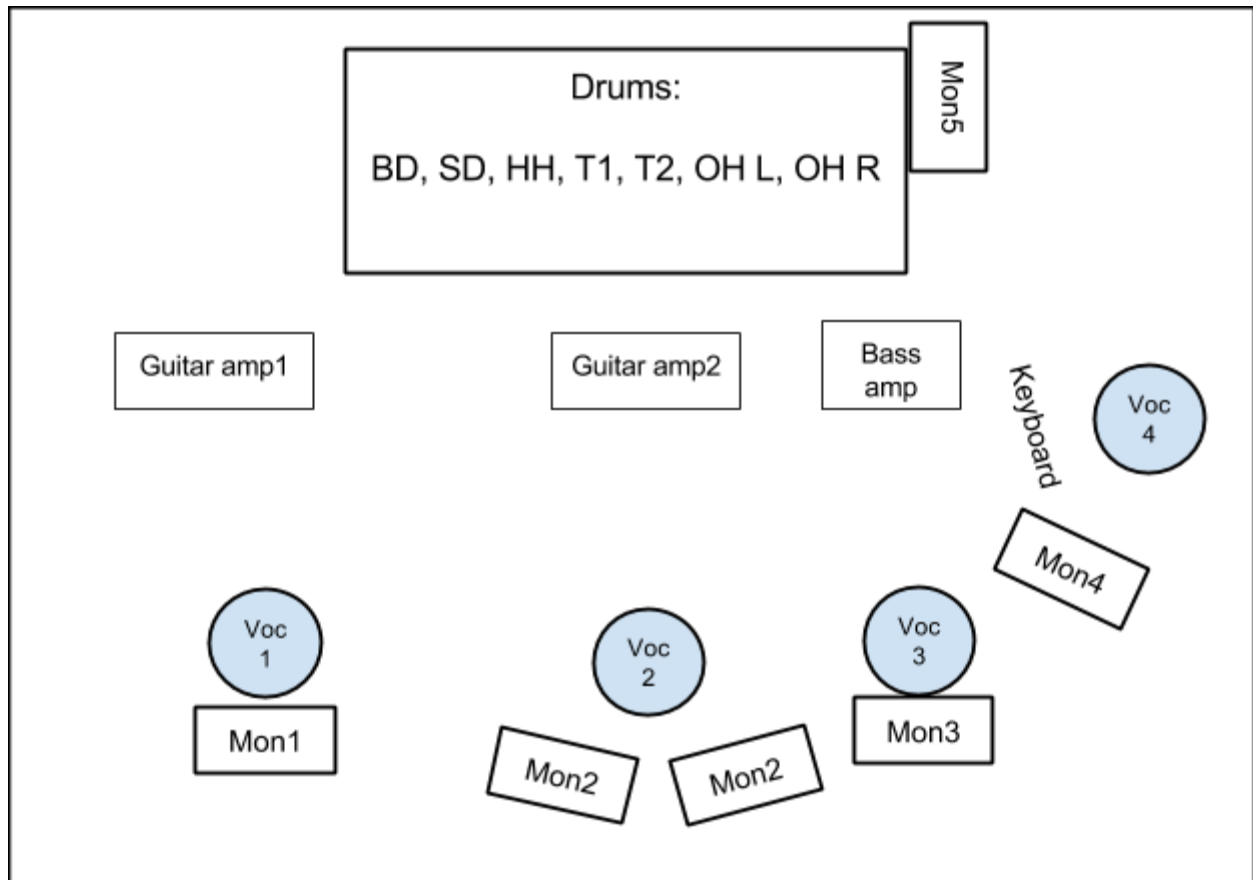

Kistehén

Stage Rider

Színpad: minimum 10m x 8m -es, Szabadtéri rendezvény esetén megfelelő fedéssel és csúszásmentes lépcsővel ellátott kell hogy legyen! A dob alá minimum 2m x 2m -es dobogót kérünk!

A világításhoz legalább 5 olyan "szűrő fény" szükséges, amivel a közreműködőket ki lehet emelni!

Channel list

1. BD	mic
2. BD Trigger	DI box
3. SD	mic
4. SD Trigger	DI box
5. HiHat	mic
6. Tom1	mic
7. Tom2	mic
8. OH L	mic
9. OH R	mic
10. Bass	DI box
11. Guitar combo1	mic
12. Guitar combo2	mic
13. Key 1 L	DI box
14. Key 1 R	DI box
15. Key 2 L	DI box
16. Key 2 R	DI box
17. Voc1	mic
18. Voc2	mic
19. Voc3	mic
20. Voc4	mic